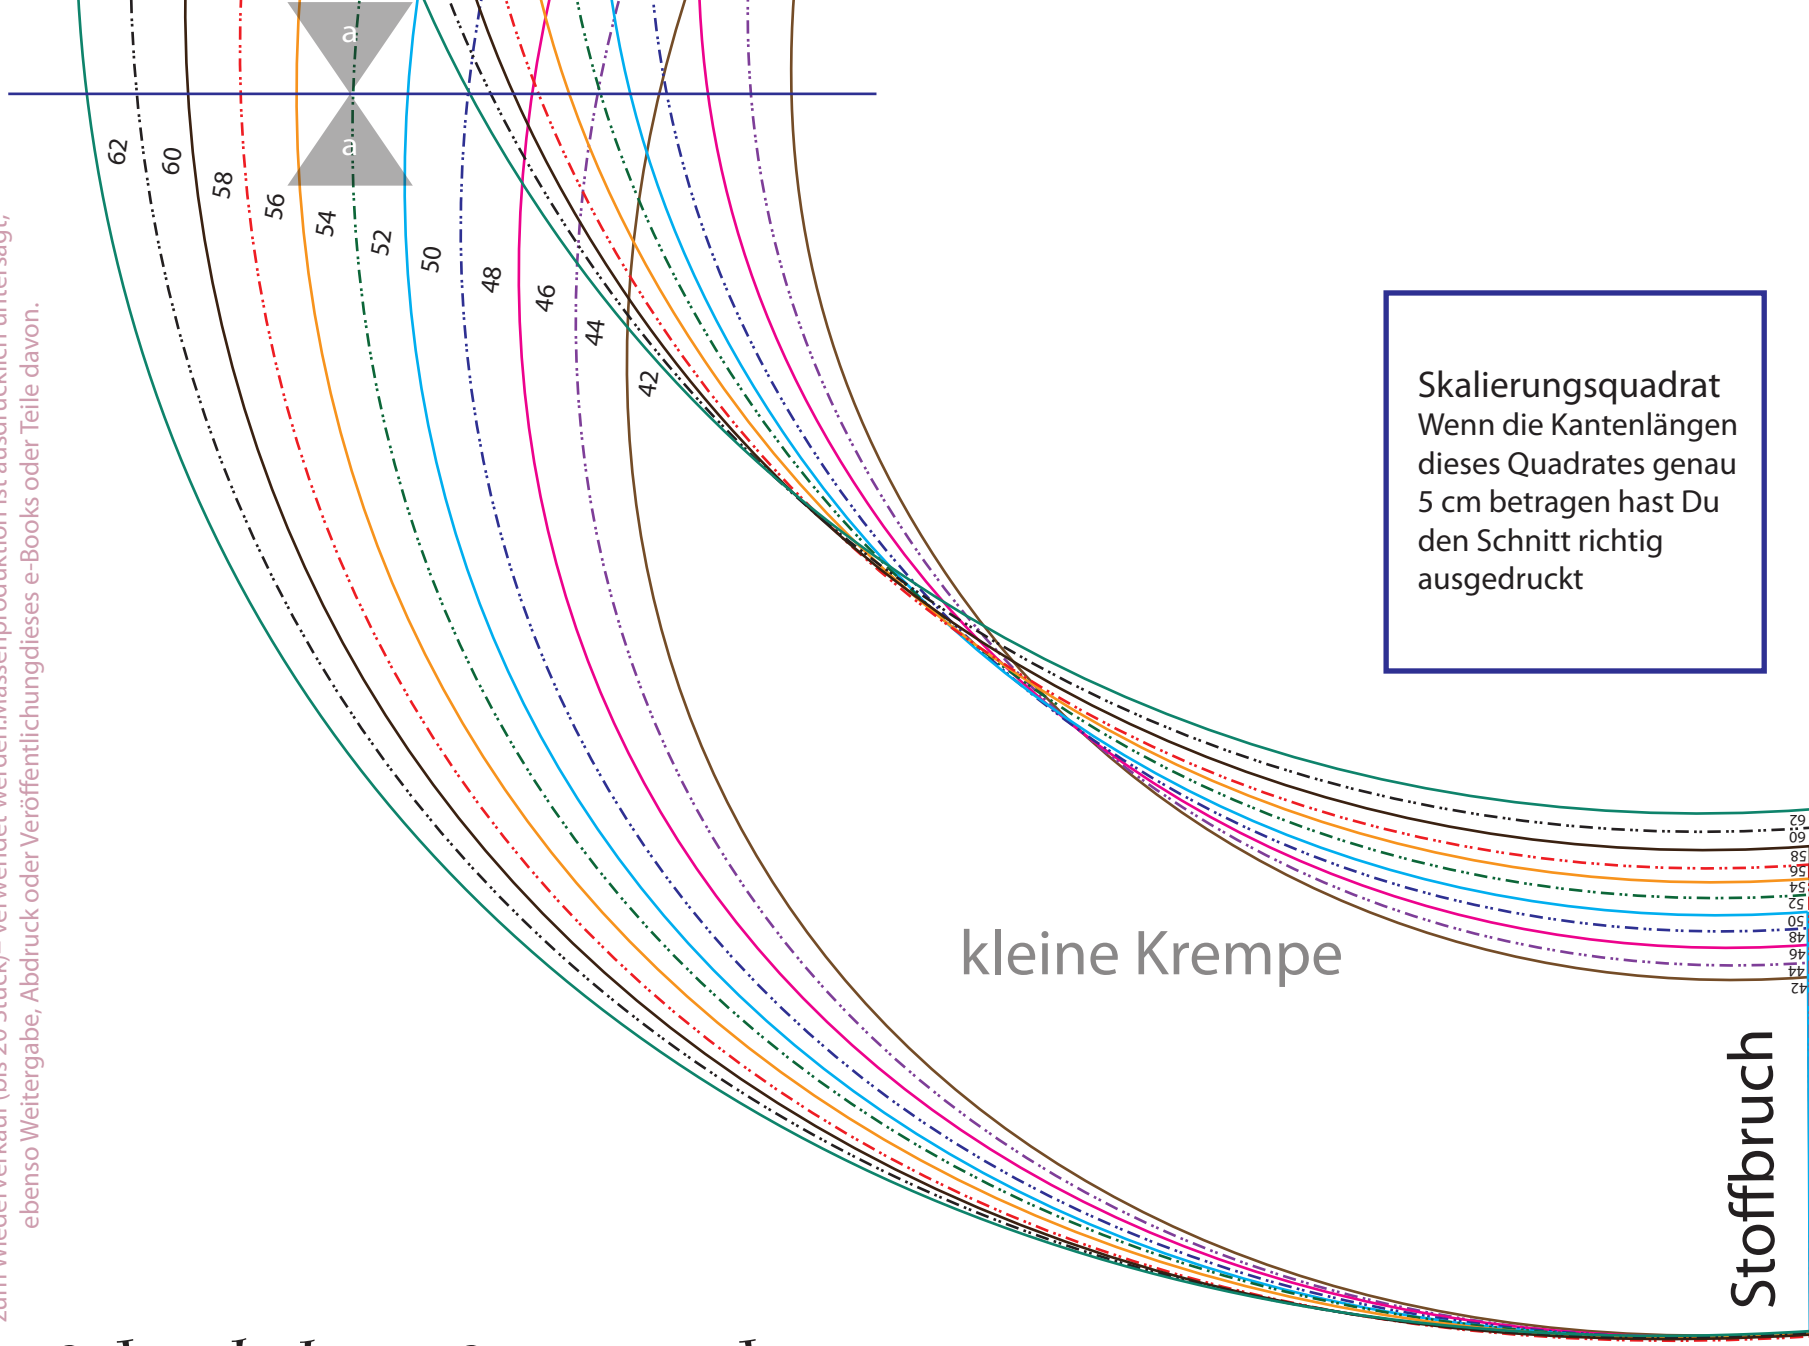

Schnabelnas Sonnenschein

Skalierungsquadrat
Wenn die Kantenlängen
dieses Quadrates genau
5 cm betragen hast Du
den Schnitt richtig
ausgedruckt

© 2012 by Roswitha Pax - Schnabelinas Welt

Dieser Schnitt darf zu privaten Zwecken und zur Fertigung von Unikaten/Kleinserien – auch zum Wiederverkauf (bis 20 Stück) – verwendet werden. Massenproduktion ist ausdrücklich untersagt, ebenso Weitergabe, Abdruck oder Veröffentlichung dieses e-Books oder Teile davon.

Schnabelinas Sonnenschein

Schnabelinas Sonnenschein

Skalierungsquadrat
Wenn die Kantenlängen
dieses Quadrates genau
5 cm betragen hast Du
den Schnitt richtig
ausgedruckt

große Krempe
(mitte)

Skalierungsquadrat
Wenn die Kantenlängen
dieses Quadrates genau
5 cm betragen hast Du
den Schnitt richtig
ausgedruckt

Schnabelinas Sonnenschein

Schnabelinas Sonnenschein

Skalierungsquadrat
Wenn die Kantenlängen
dieses Quadrates genau
5 cm betragen hast Du
den Schnitt richtig
ausgedruckt

Stoffbruch

normale Krempe

42
44
46
48
50
52
54
56
58
60
62

Skalierungsquadrat
Wenn die Kantenlängen dieses Quadrates genau 5 cm betragen hast Du den Schnitt richtig ausgedruckt

Schnabelinas Sonnenschein