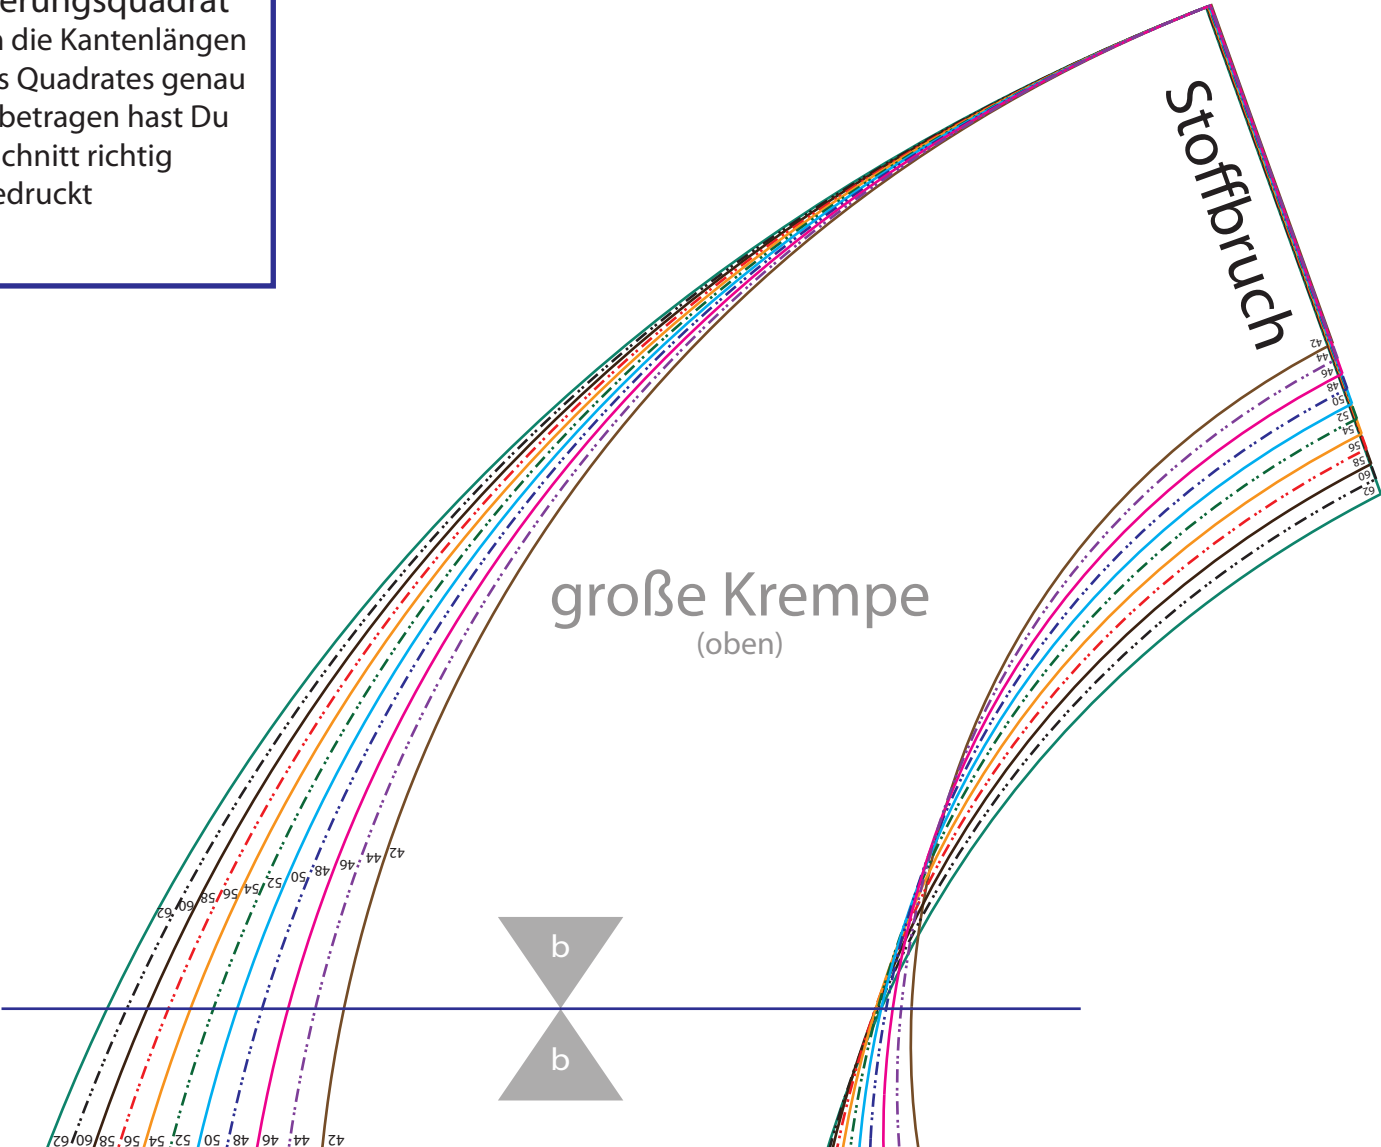

Schnabelnas Sonnenschein

Skalierungsquadrat
Wenn die Kantenlängen
dieses Quadrates genau
5 cm betragen hast Du
den Schnitt richtig
ausgedruckt

© 2012 by Roswitha Pax - Schnabelinas Welt

Dieser Schnitt darf zu privaten Zwecken und zur Fertigung von Unikaten/Kleinserien – auch zum Wiederverkauf (bis 20 Stück) – verwendet werden. Massenproduktion ist ausdrücklich untersagt, ebenso Weitergabe, Abdruck oder Veröffentlichung dieses e-Books oder Teile davon.

Schnabelinas Sonnenschein

Schnabelinas Sonnenschein

Skalierungsquadrat
Wenn die Kantenlängen
dieses Quadrates genau
5 cm betragen hast Du
den Schnitt richtig
ausgedruckt

große Krempe
(mitte)

Skalierungsquadrat
Wenn die Kantenlängen
dieses Quadrates genau
5 cm betragen hast Du
den Schnitt richtig
ausgedruckt

Schnabelinas Sonnenschein

Schnabelinas Sonnenschein

Skalierungsquadrat
Wenn die Kantenlängen
dieses Quadrates genau
5 cm betragen hast Du
den Schnitt richtig
ausgedruckt

Stoffbruch

normale Krempe

42
44
46
48
50
52
54
56
58
60
62

Skalierungsquadrat
Wenn die Kantenlängen dieses Quadrates genau 5 cm betragen hast Du den Schnitt richtig ausgedruckt

Schnabelinas Sonnenschein