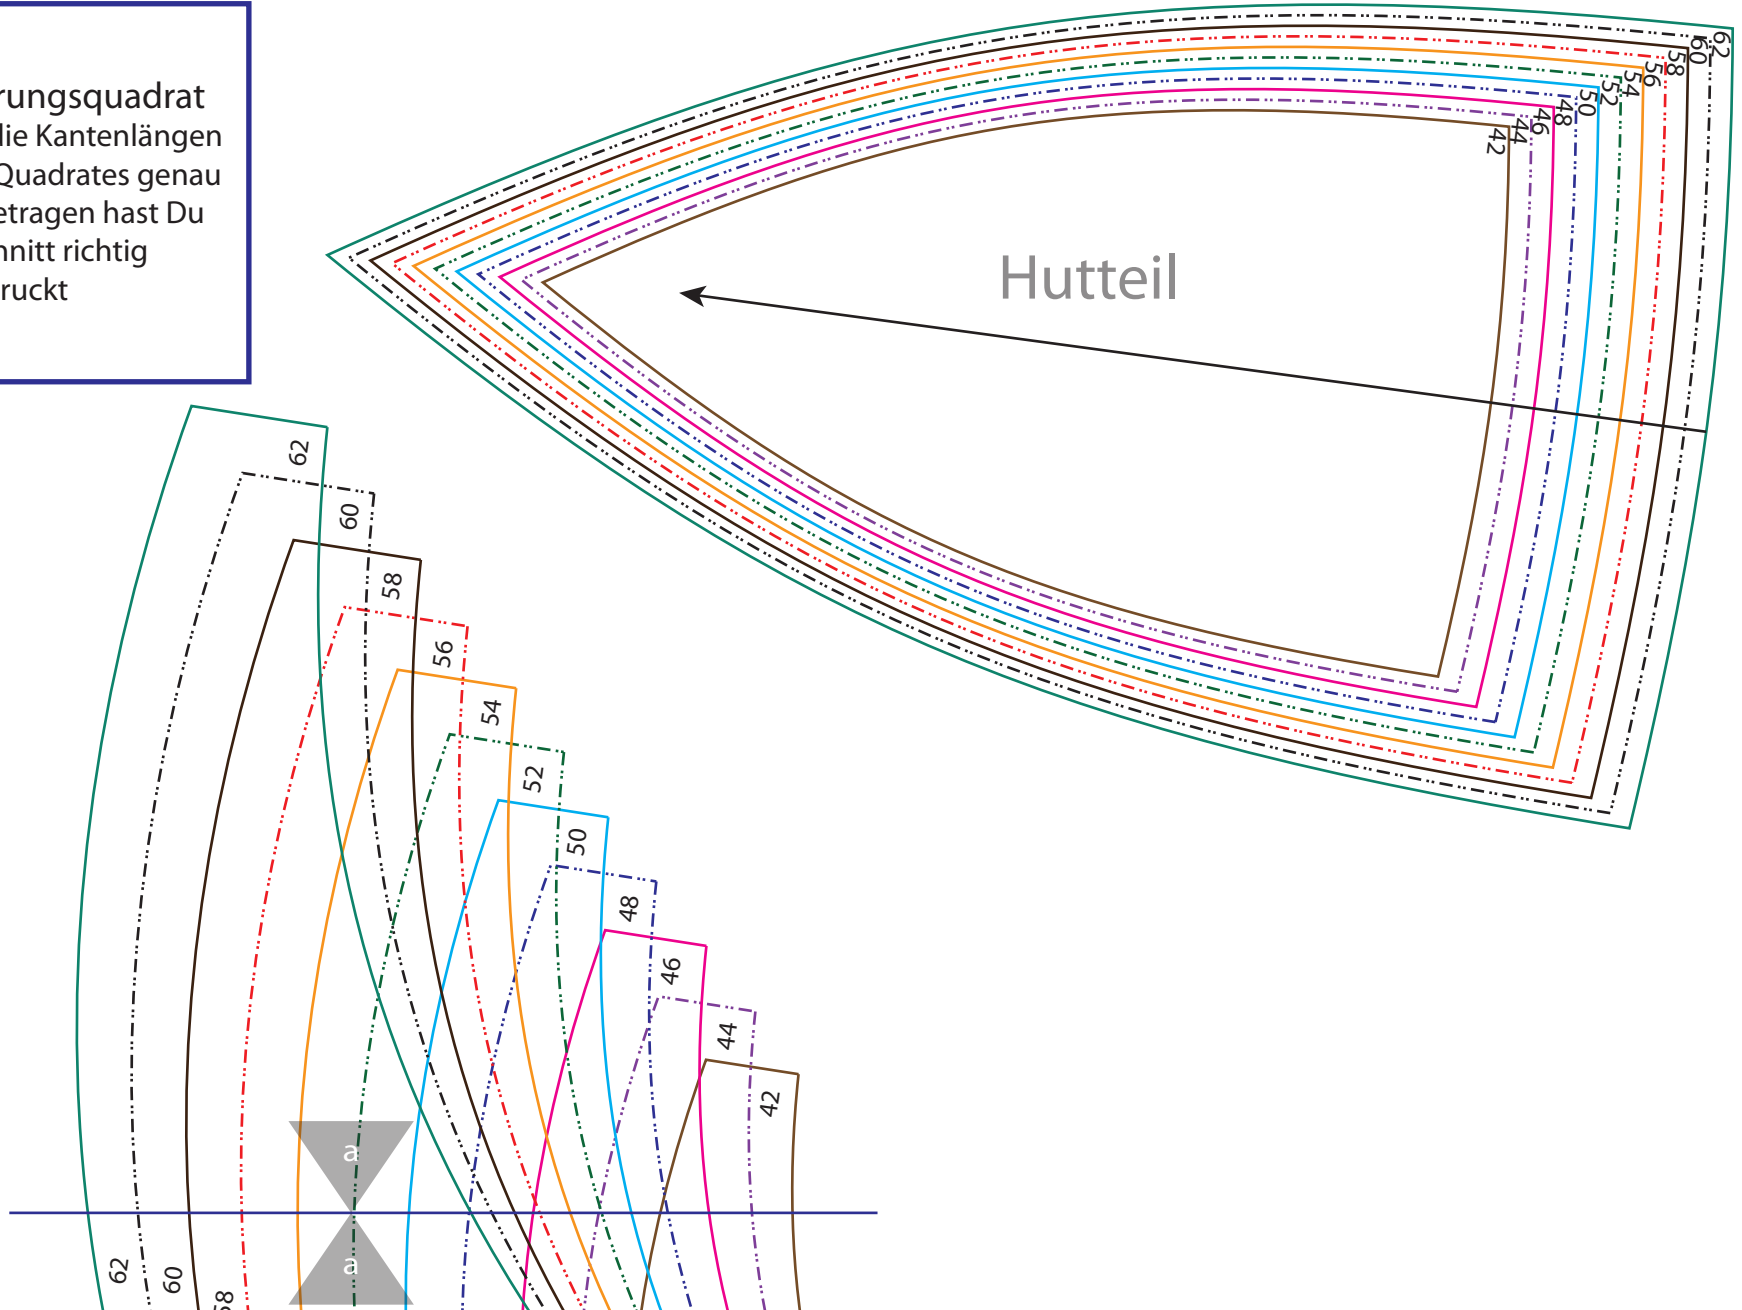

Schnabelnas Sonnenschein

Skalierungsquadrat
Wenn die Kantenlängen
dieses Quadrates genau
5 cm betragen hast Du
den Schnitt richtig
ausgedruckt

© 2012 by Roswitha Pax - Schnabelinas Welt

Dieser Schnitt darf zu privaten Zwecken und zur Fertigung von Unikaten/Kleinserien – auch zum Wiederverkauf (bis 20 Stück) – verwendet werden. Massenproduktion ist ausdrücklich untersagt, ebenso Weitergabe, Abdruck oder Veröffentlichung dieses e-Books oder Teile davon.

Schnabelinas Sonnenschein

Schnabelinas Sonnenschein

Skalierungsquadrat
Wenn die Kantenlängen
dieses Quadrates genau
5 cm betragen hast Du
den Schnitt richtig
ausgedruckt

große Krempe
(mitte)

Skalierungsquadrat
Wenn die Kantenlängen
dieses Quadrates genau
5 cm betragen hast Du
den Schnitt richtig
ausgedruckt

Schnabelinas Sonnenschein

Schnabelinas Sonnenschein

Skalierungsquadrat
Wenn die Kantenlängen
dieses Quadrates genau
5 cm betragen hast Du
den Schnitt richtig
ausgedruckt

Stoffbruch

normale Krempe

42
44
46
48
50
52
54
56
58
60
62

Skalierungsquadrat
Wenn die Kantenlängen dieses Quadrates genau 5 cm betragen hast Du den Schnitt richtig ausgedruckt

Schnabelinas Sonnenschein