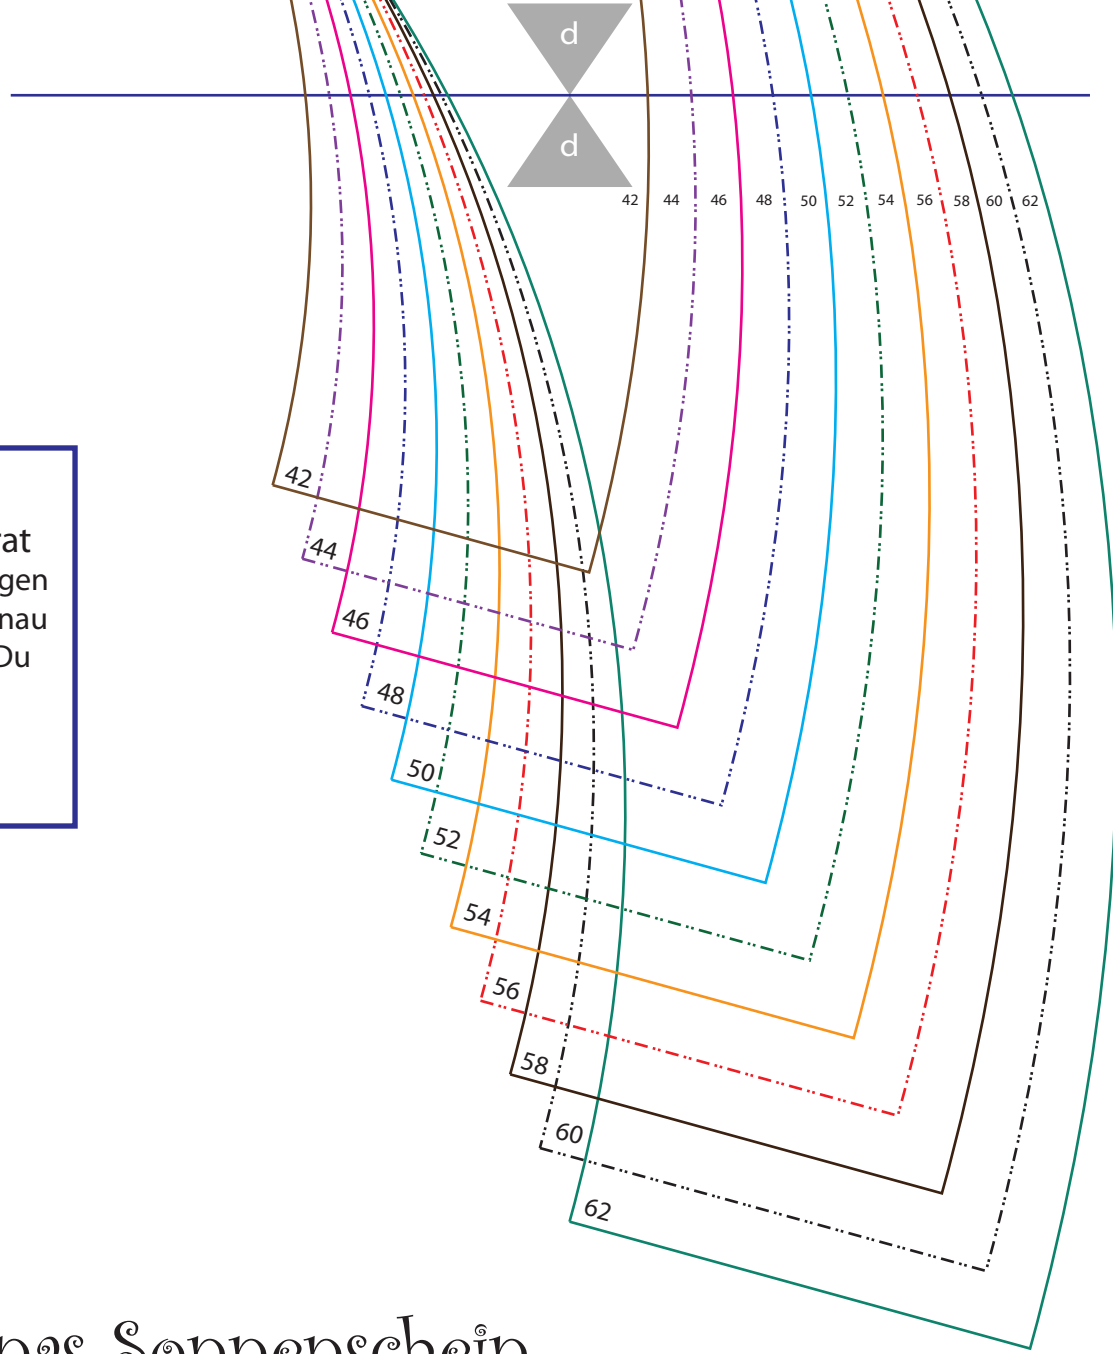

Schnabelnas Sonnenschein

Skalierungsquadrat
Wenn die Kantenlängen
dieses Quadrates genau
5 cm betragen hast Du
den Schnitt richtig
ausgedruckt

© 2012 by Roswitha Pax - Schnabelinas Welt

Dieser Schnitt darf zu privaten Zwecken und zur Fertigung von Unikaten/Kleinserien – auch zum Wiederverkauf (bis 20 Stück) – verwendet werden. Massenproduktion ist ausdrücklich untersagt, ebenso Weitergabe, Abdruck oder Veröffentlichung dieses e-Books oder Teile davon.

Schnabelinas Sonnenschein

Schnabelinas Sonnenschein

Skalierungsquadrat
Wenn die Kantenlängen
dieses Quadrates genau
5 cm betragen hast Du
den Schnitt richtig
ausgedruckt

große Krempe
(mitte)

Skalierungsquadrat
Wenn die Kantenlängen
dieses Quadrates genau
5 cm betragen hast Du
den Schnitt richtig
ausgedruckt

Schnabelinas Sonnenschein

Schnabelinas Sonnenschein

Skalierungsquadrat
Wenn die Kantenlängen
dieses Quadrates genau
5 cm betragen hast Du
den Schnitt richtig
ausgedruckt

Stoffbruch

normale Krempe

42
44
46
48
50
52
54
56
58
60
62

Skalierungsquadrat
Wenn die Kantenlängen dieses Quadrates genau 5 cm betragen hast Du den Schnitt richtig ausgedruckt

Schnabelinas Sonnenschein