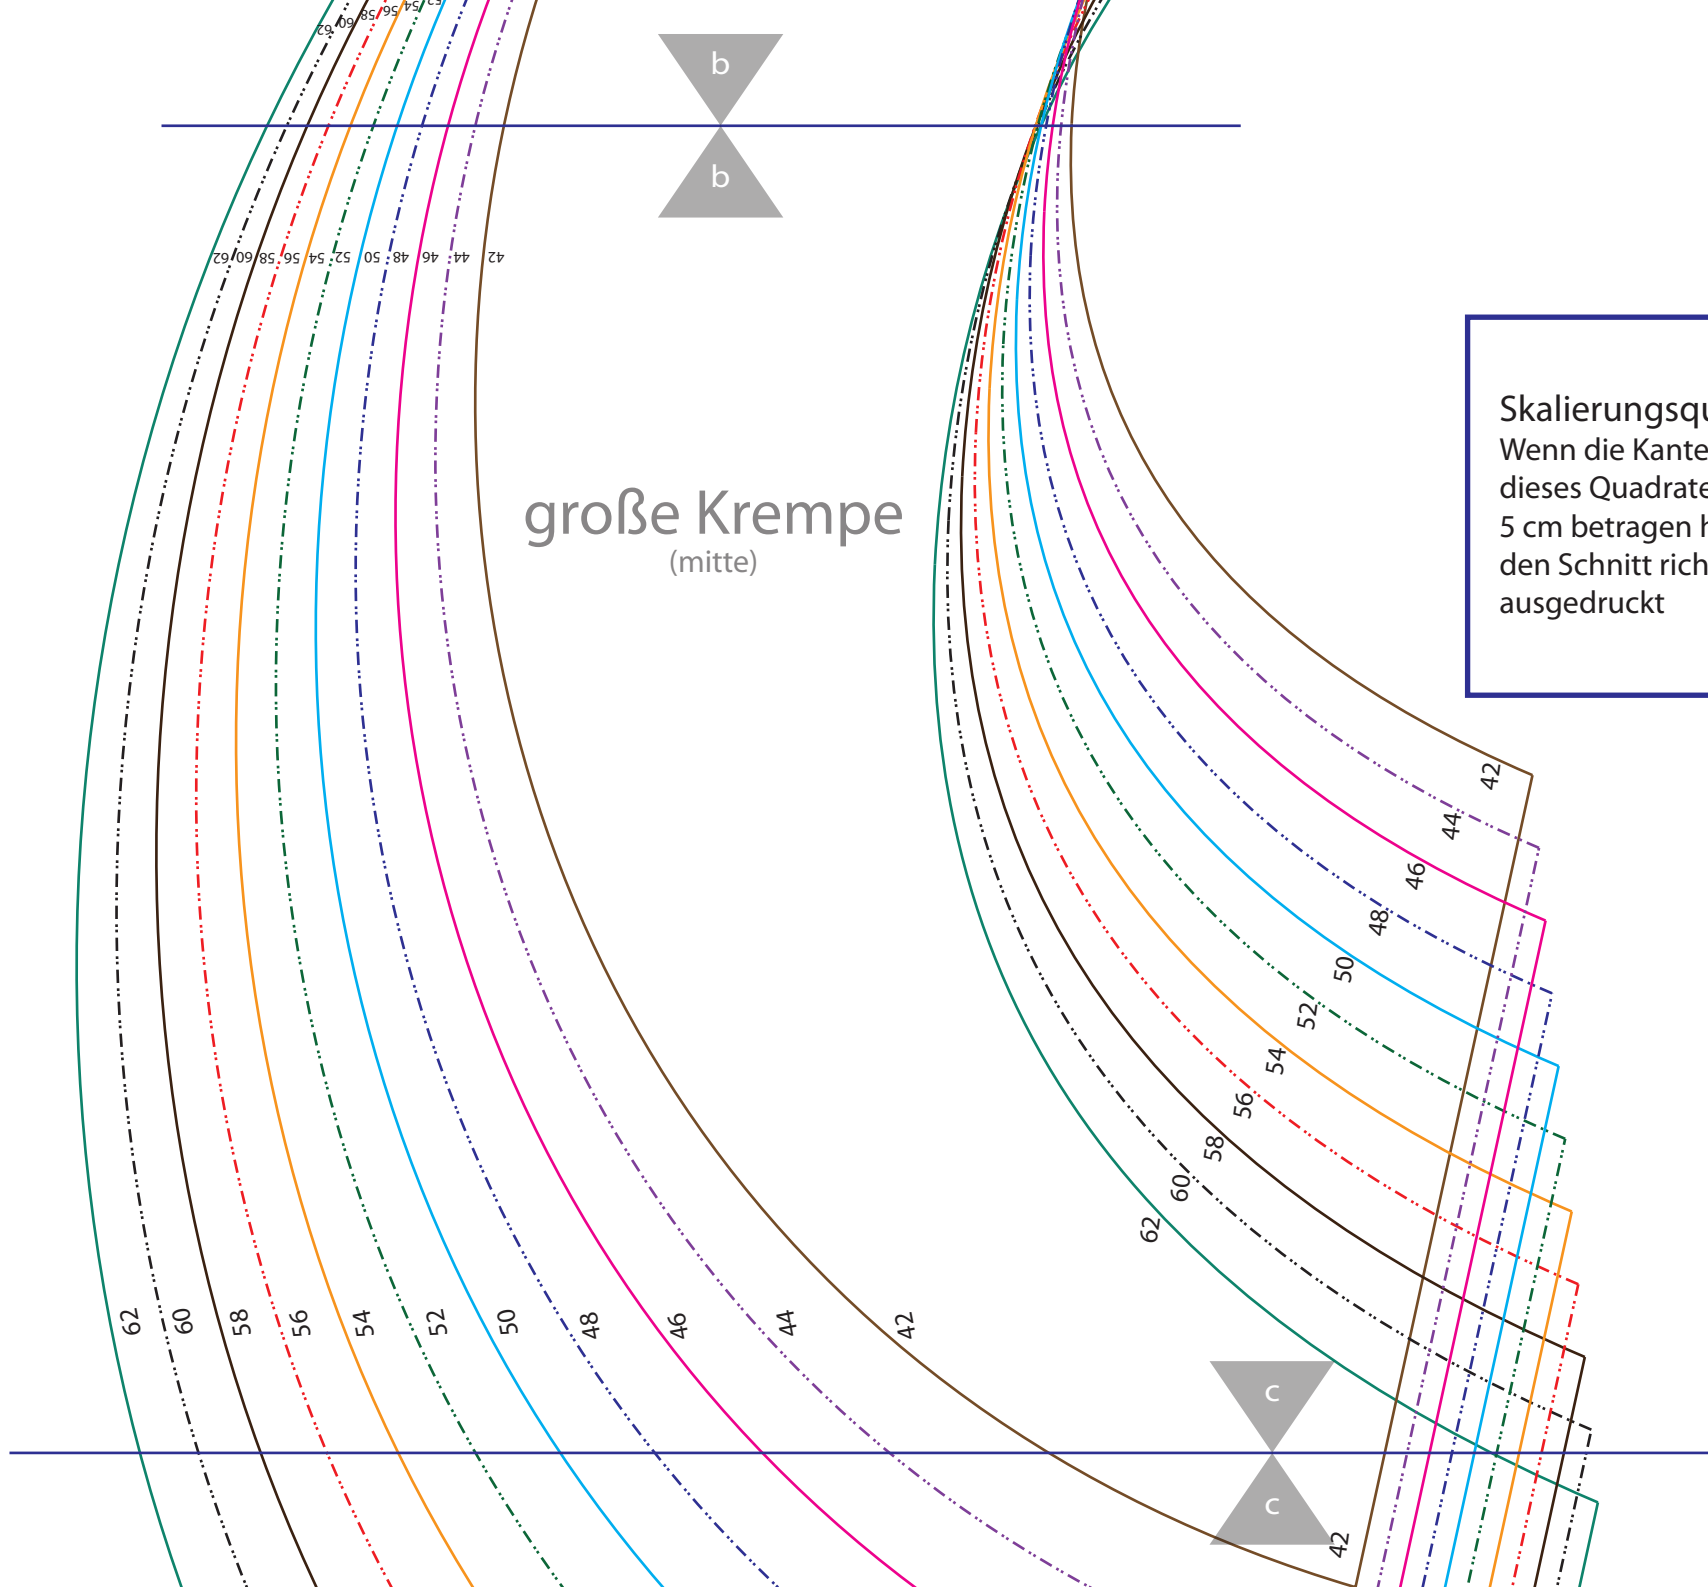

Schnabelnas Sonnenschein

Skalierungsquadrat
Wenn die Kantenlängen
dieses Quadrates genau
5 cm betragen hast Du
den Schnitt richtig
ausgedruckt

© 2012 by Roswitha Pax - Schnabelinas Welt

Dieser Schnitt darf zu privaten Zwecken und zur Fertigung von Unikaten/Kleinserien – auch zum Wiederverkauf (bis 20 Stück) – verwendet werden. Massenproduktion ist ausdrücklich untersagt, ebenso Weitergabe, Abdruck oder Veröffentlichung dieses e-Books oder Teile davon.

Schnabelinas Sonnenschein

Schnabelinas Sonnenschein

Skalierungsquadrat
Wenn die Kantenlängen
dieses Quadrates genau
5 cm betragen hast Du
den Schnitt richtig
ausgedruckt

große Krempe
(mitte)

Skalierungsquadrat
Wenn die Kantenlängen
dieses Quadrates genau
5 cm betragen hast Du
den Schnitt richtig
ausgedruckt

Schnabelinas Sonnenschein

Schnabelinas Sonnenschein

Skalierungsquadrat
Wenn die Kantenlängen
dieses Quadrates genau
5 cm betragen hast Du
den Schnitt richtig
ausgedruckt

Stoffbruch

normale Krempe

42
44
46
48
50
52
54
56
58
60
62

Skalierungsquadrat
Wenn die Kantenlängen dieses Quadrates genau 5 cm betragen hast Du den Schnitt richtig ausgedruckt

Schnabelinas Sonnenschein