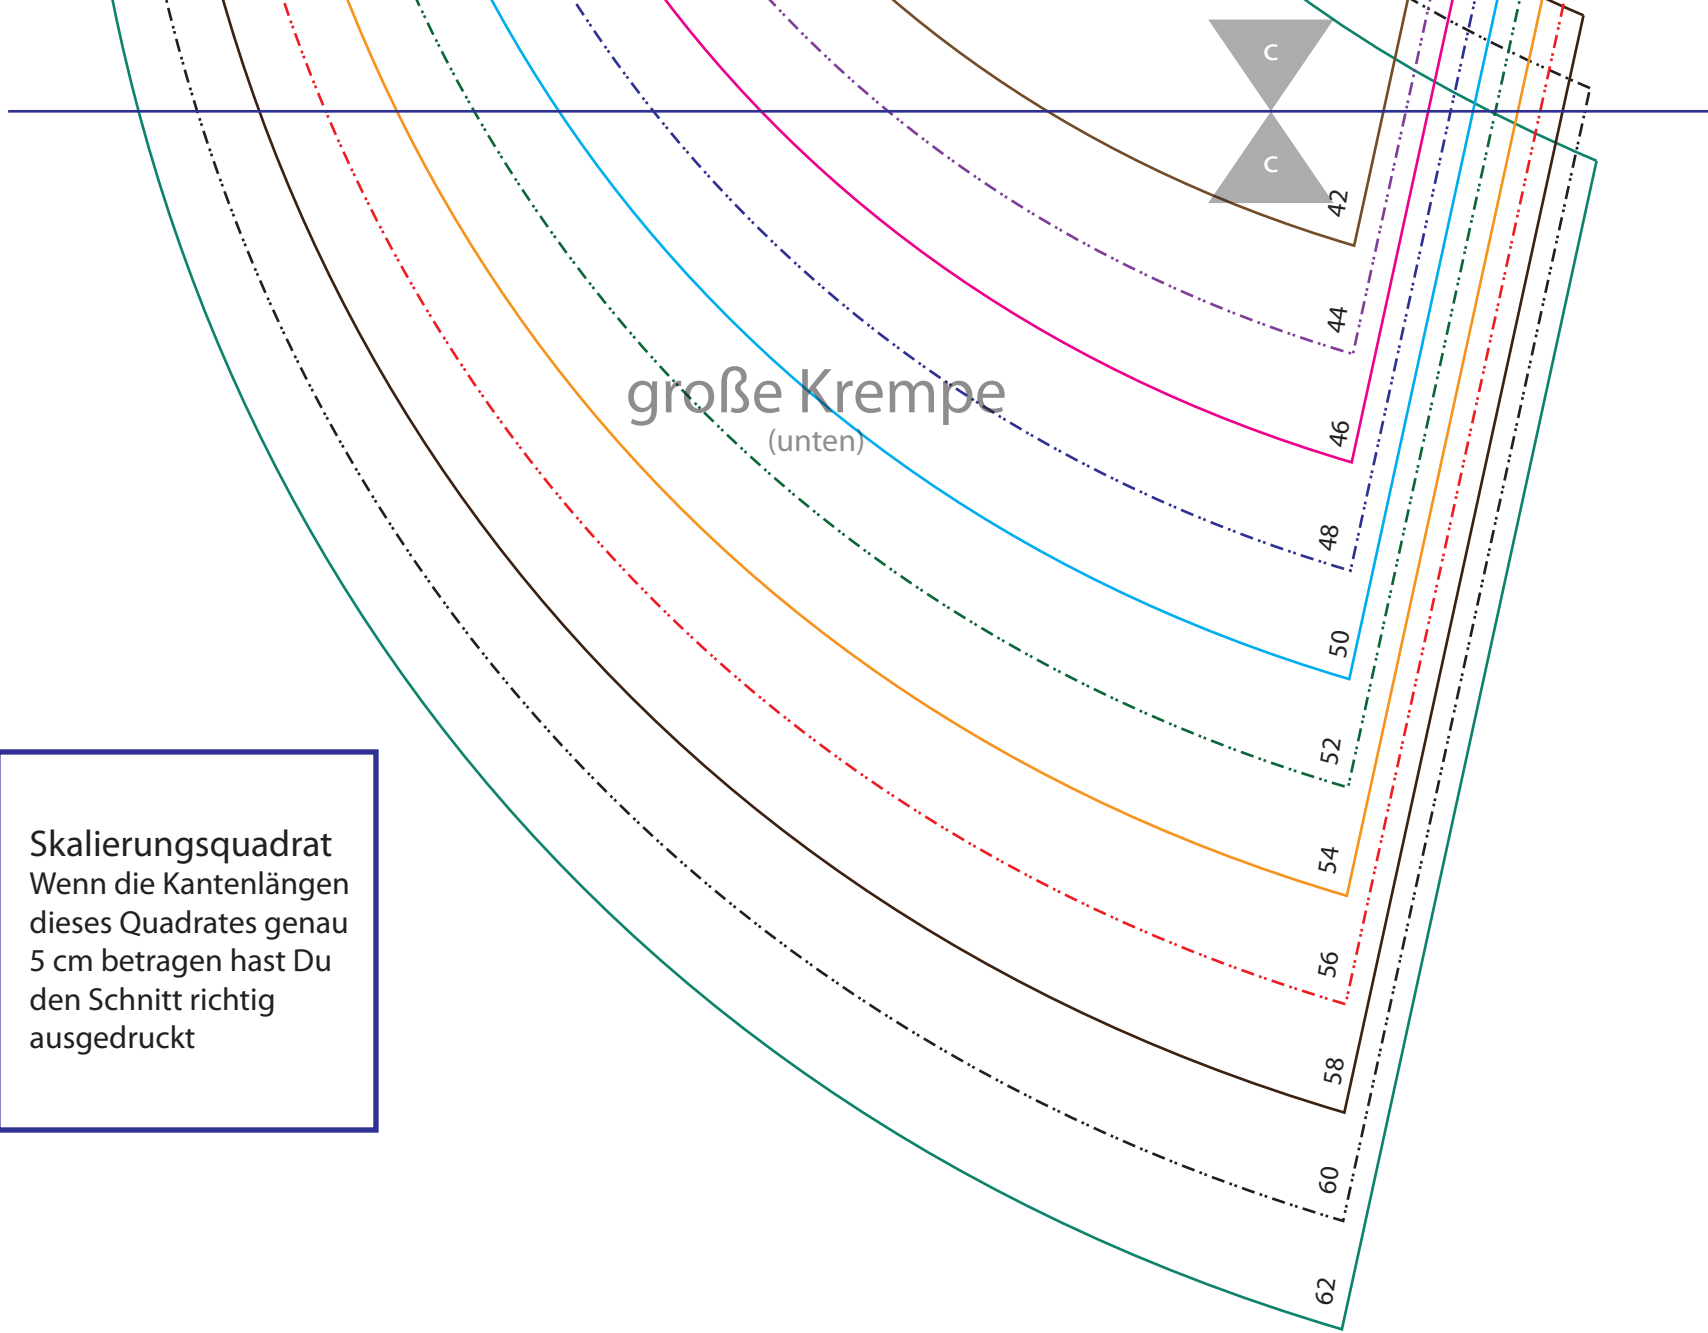

Schnabelnas Sonnenschein

Skalierungsquadrat
Wenn die Kantenlängen
dieses Quadrates genau
5 cm betragen hast Du
den Schnitt richtig
ausgedruckt

© 2012 by Roswitha Pax - Schnabelinas Welt

Dieser Schnitt darf zu privaten Zwecken und zur Fertigung von Unikaten/Kleinserien – auch zum Wiederverkauf (bis 20 Stück) – verwendet werden. Massenproduktion ist ausdrücklich untersagt, ebenso Weitergabe, Abdruck oder Veröffentlichung dieses e-Books oder Teile davon.

Schnabelinas Sonnenschein

Schnabelinas Sonnenschein

Skalierungsquadrat
Wenn die Kantenlängen
dieses Quadrates genau
5 cm betragen hast Du
den Schnitt richtig
ausgedruckt

große Krempe
(mitte)

Skalierungsquadrat
Wenn die Kantenlängen
dieses Quadrates genau
5 cm betragen hast Du
den Schnitt richtig
ausgedruckt

Schnabelinas Sonnenschein

Schnabelinas Sonnenschein

Skalierungsquadrat
Wenn die Kantenlängen
dieses Quadrates genau
5 cm betragen hast Du
den Schnitt richtig
ausgedruckt

Stoffbruch

normale Krempe

42
44
46
48
50
52
54
56
58
60
62

Skalierungsquadrat
Wenn die Kantenlängen dieses Quadrates genau 5 cm betragen hast Du den Schnitt richtig ausgedruckt

Schnabelinas Sonnenschein