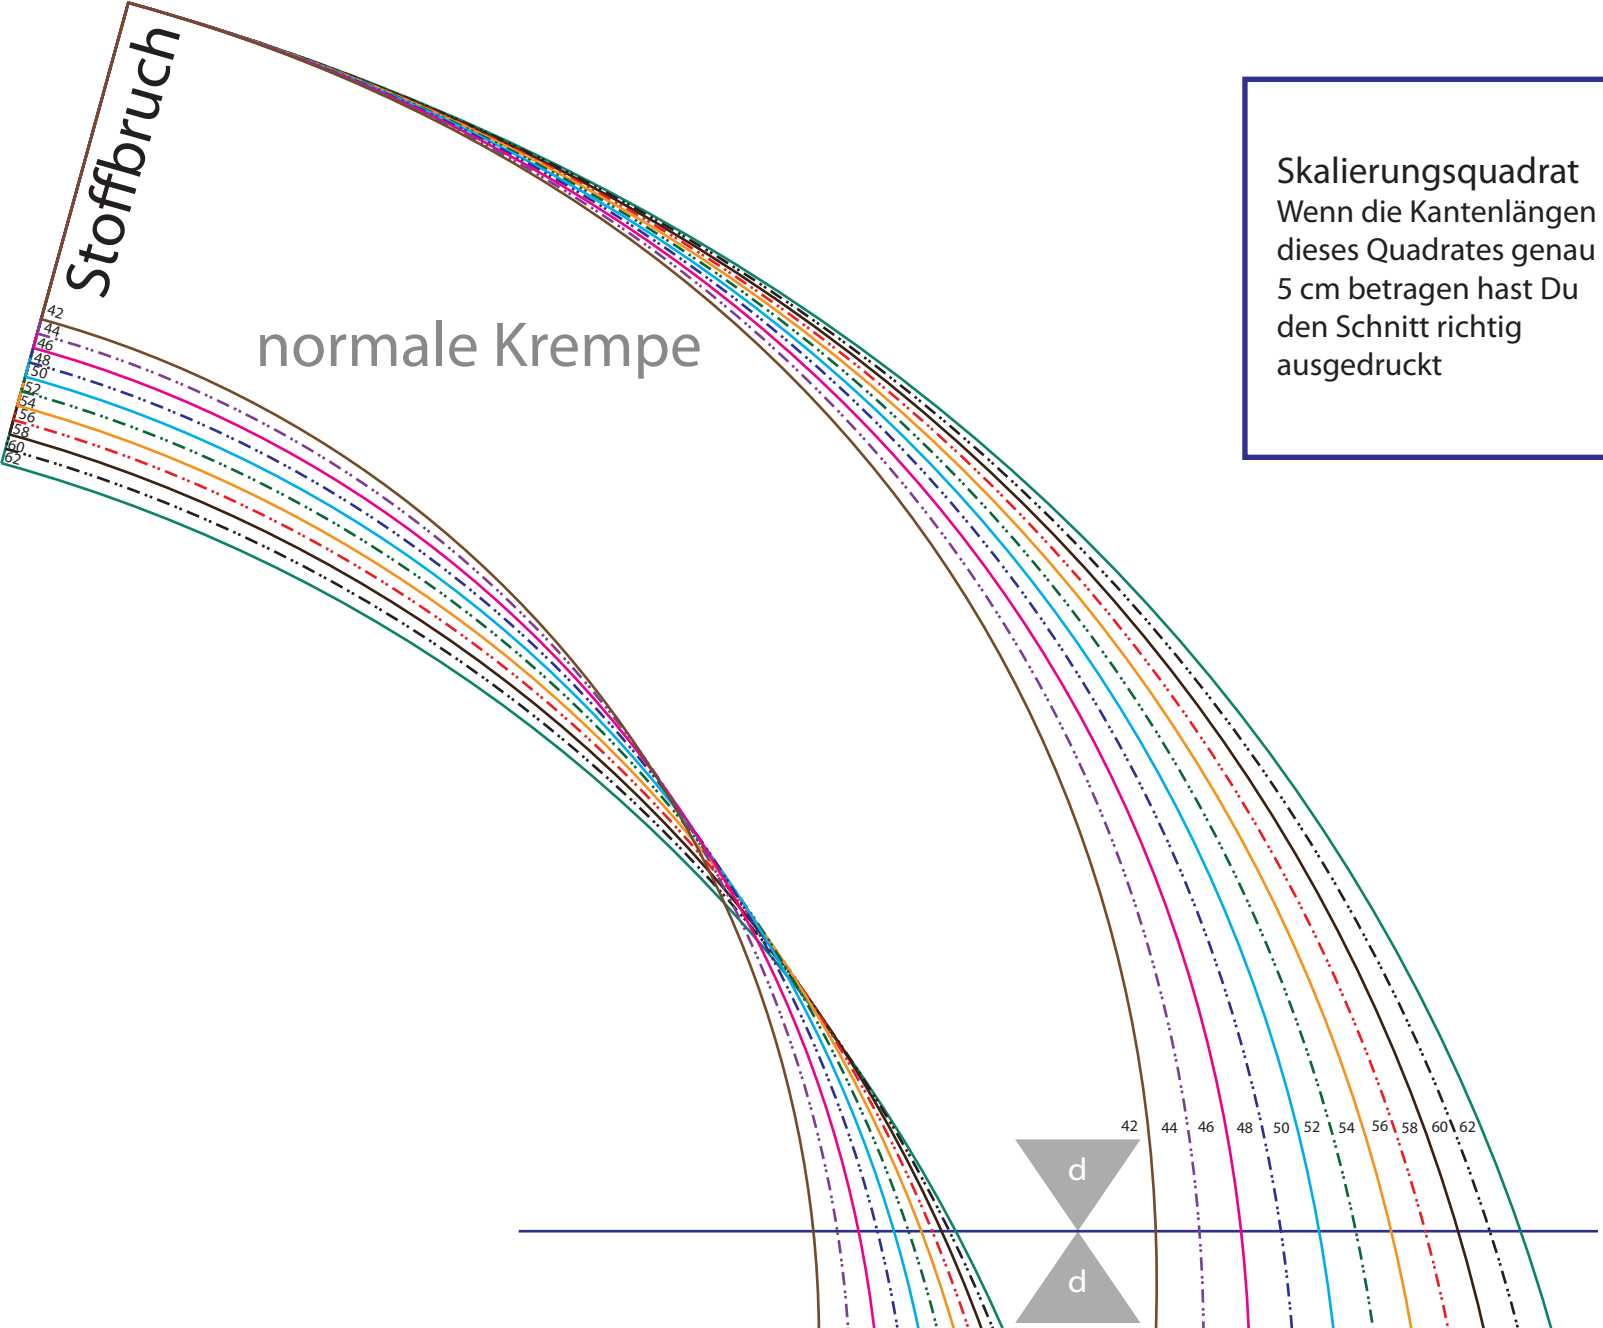

Schnabelnas Sonnenschein

Skalierungsquadrat
Wenn die Kantenlängen
dieses Quadrates genau
5 cm betragen hast Du
den Schnitt richtig
ausgedruckt

© 2012 by Roswitha Pax - Schnabelinas Welt

Dieser Schnitt darf zu privaten Zwecken und zur Fertigung von Unikaten/Kleinserien – auch zum Wiederverkauf (bis 20 Stück) – verwendet werden. Massenproduktion ist ausdrücklich untersagt, ebenso Weitergabe, Abdruck oder Veröffentlichung dieses e-Books oder Teile davon.

Schnabelinas Sonnenschein

Schnabelinas Sonnenschein

Skalierungsquadrat
Wenn die Kantenlängen
dieses Quadrates genau
5 cm betragen hast Du
den Schnitt richtig
ausgedruckt

große Krempe
(mitte)

Skalierungsquadrat
Wenn die Kantenlängen
dieses Quadrates genau
5 cm betragen hast Du
den Schnitt richtig
ausgedruckt

Schnabelinas Sonnenschein

Schnabelinas Sonnenschein

Skalierungsquadrat
Wenn die Kantenlängen
dieses Quadrates genau
5 cm betragen hast Du
den Schnitt richtig
ausgedruckt

Stoffbruch

normale Krempe

42
44
46
48
50
52
54
56
58
60
62

Skalierungsquadrat
Wenn die Kantenlängen dieses Quadrates genau 5 cm betragen hast Du den Schnitt richtig ausgedruckt

Schnabelinas Sonnenschein